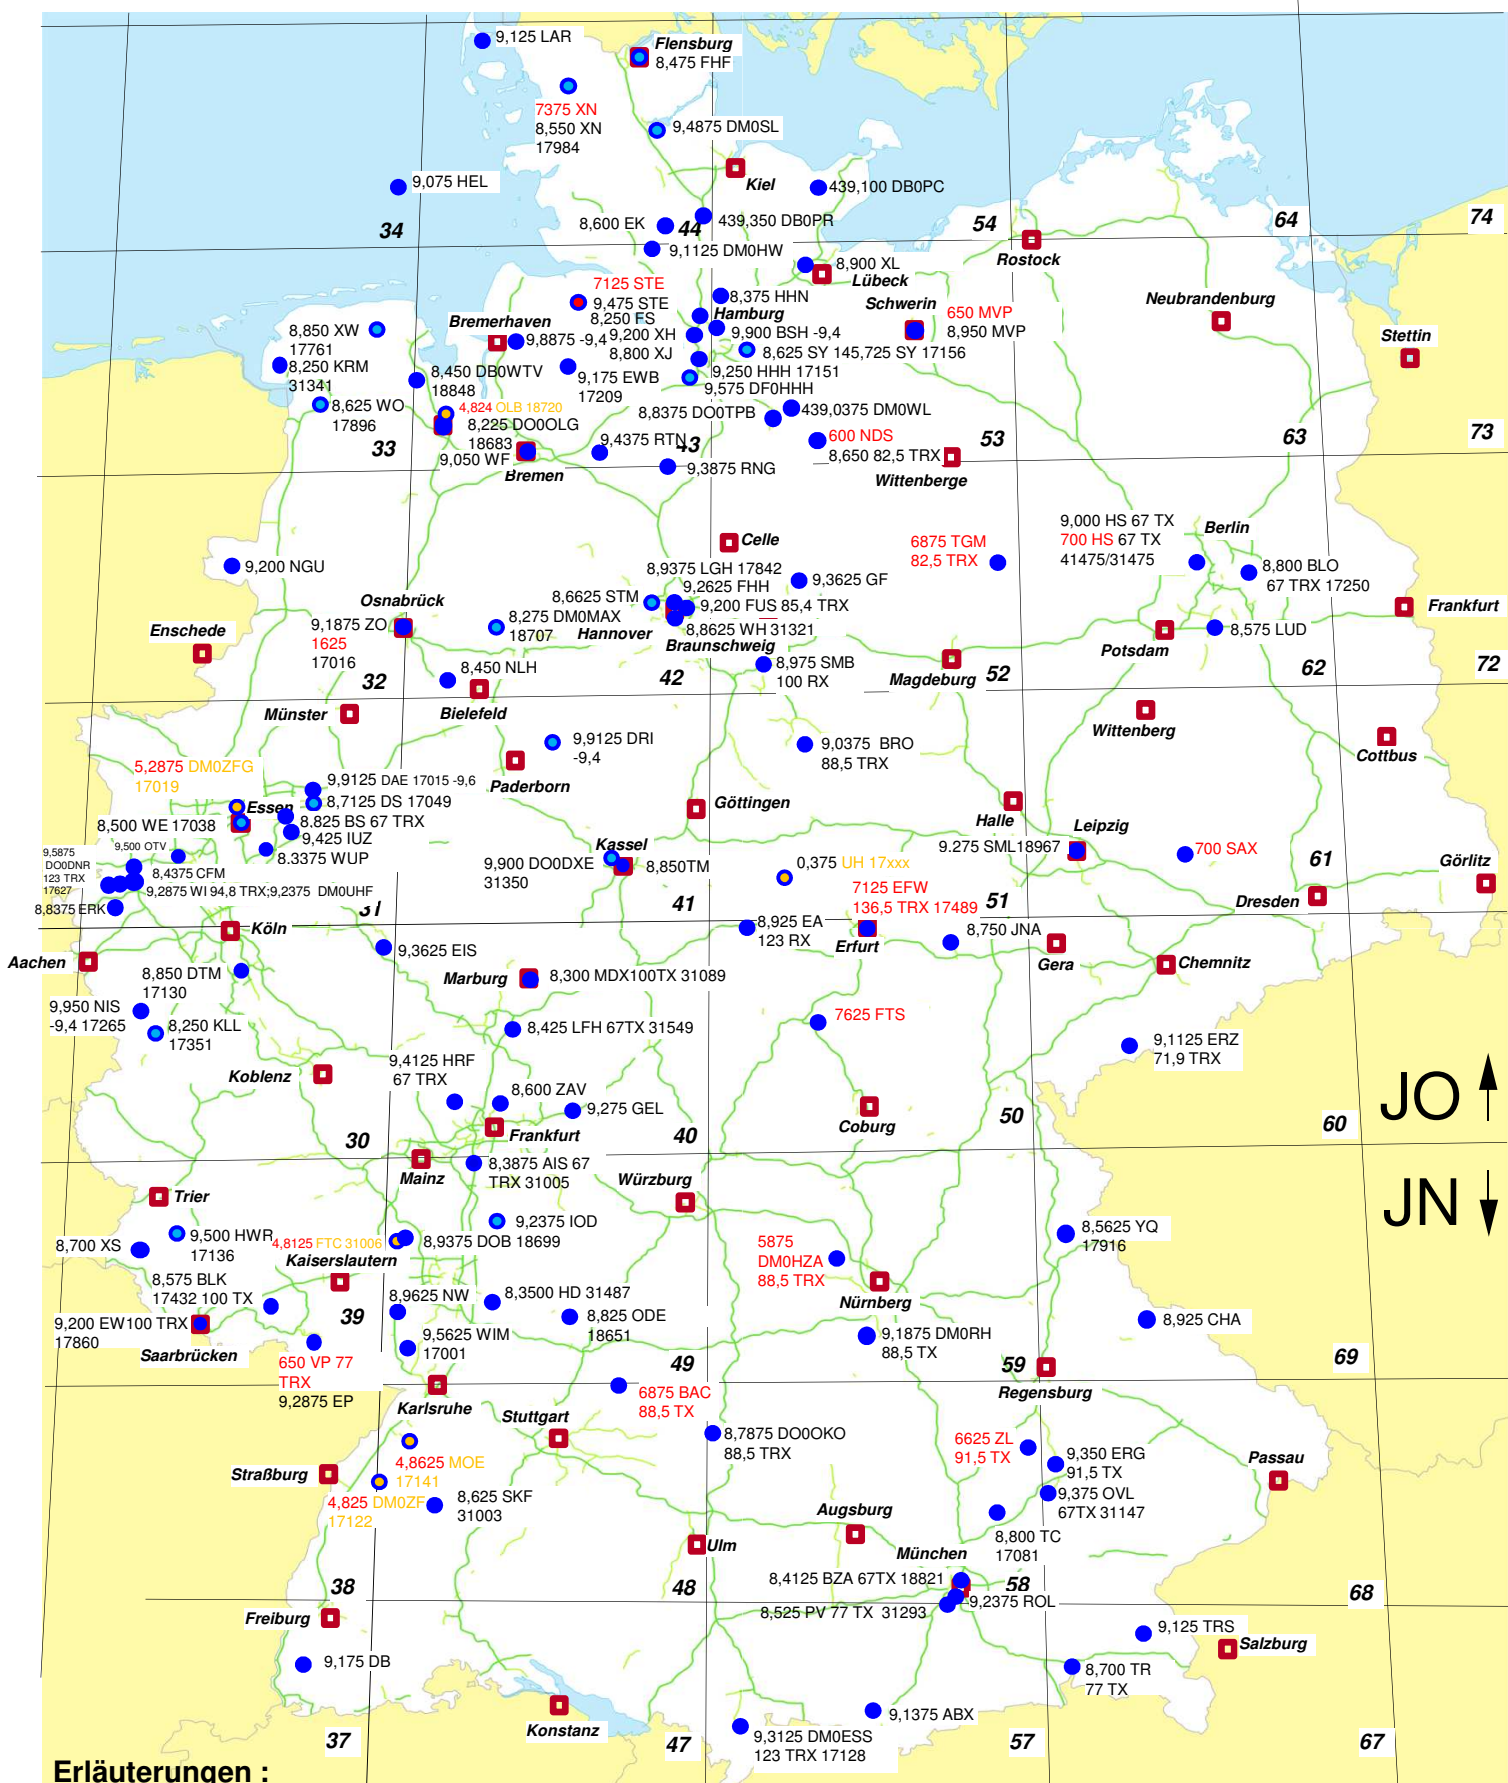

System Fusion Relaisfunkstellen DL

© 2017 Manuel Stenger, DH1VO dh1vo@db0hwr.de

www.db0hwr.de

Datenquelle: DH1VO, Stand 2017-021, 07.10.2017

Karte mit Straßennetz: Patrick Scholl

Erläuterungen :

- aktives AMS Relais ● aktives Relais nur digital
- geplantes Relais ● Hotspot (simplex)

Schrift Rot = 2 Meter Relais z.B. 700 SAX = 145.700 DB0SAX

TX = Sendet CTCSS Ton

Schrift Schwarz = 70 cm Relais z.B. 9,5625 WIM = 439,5625 DB0WIM TRX = Sendet und benötigt CTCSS Ton

xxxxx = Wires-X Node, zb. 17001 bei DB0WIM