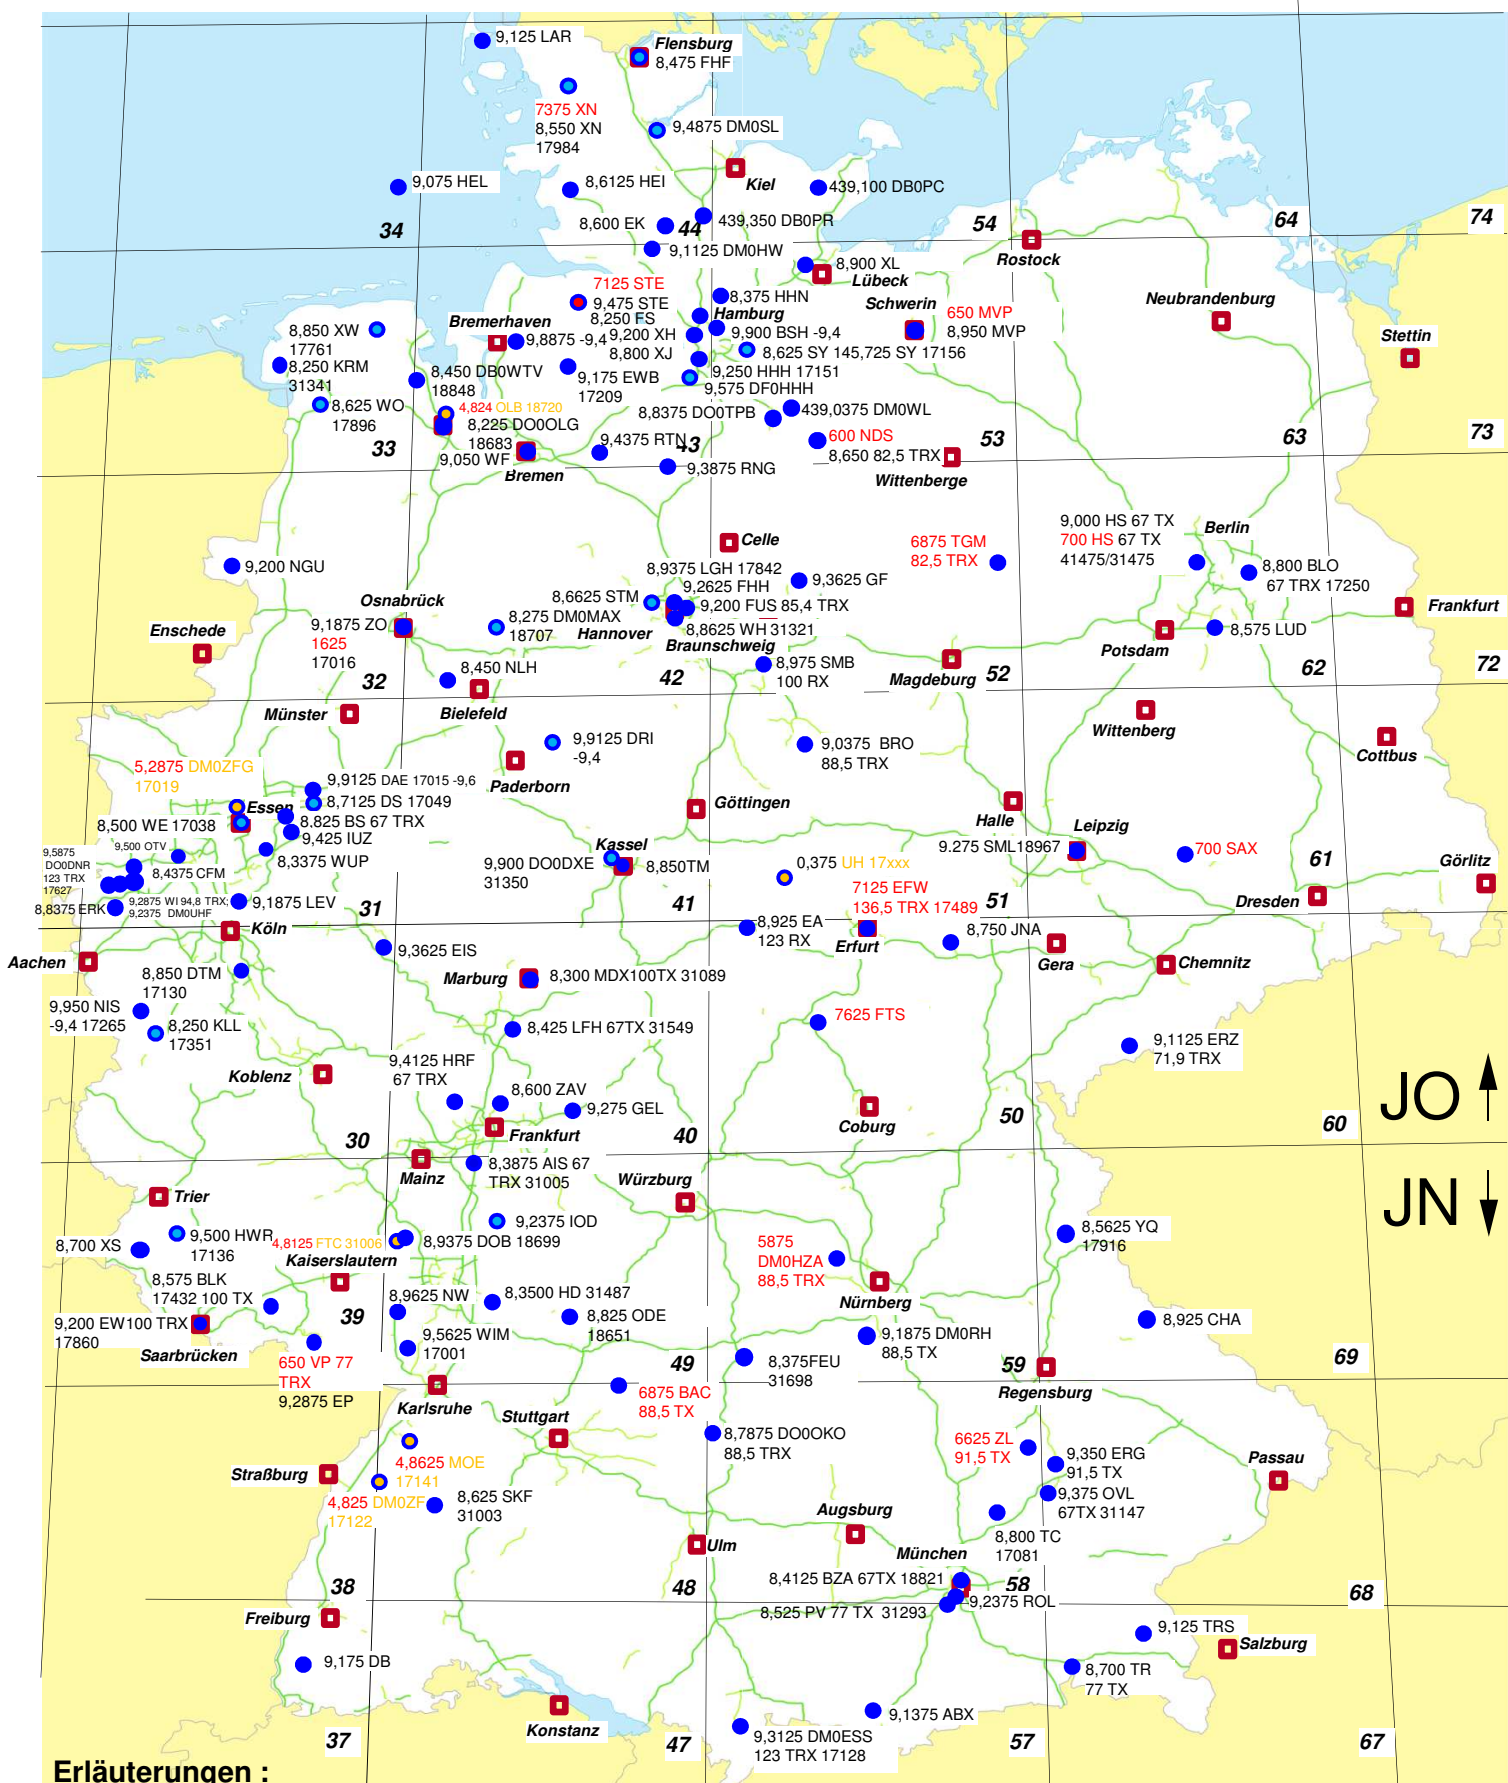

System Fusion Relaisfunkstellen DL

© 2017 Manuel Stenger, DH1VO dh1vo@db0hwr.de

www.db0hwr.de

Datenquelle: DH1VO, Stand 2017-022, 20.11.2017

Karte mit Straßennetz: Patrick Scholl

Erläuterungen :

- aktives AMS Relais ● aktives Relais nur digital
- geplantes Relais ● Hotspot (simplex)

Schrift Rot = 2 Meter Relais z.B. 700 SAX = 145.700 DB0SAX

TX = Sendet CTCSS Ton

Schrift Schwarz = 70 cm Relais z.B. 9,5625 WIM = 439,5625 DB0WIM TRX = Sendet und benötigt CTCSS Ton

xxxxx = Wires-X Node, zb. 17001 bei DB0WIM